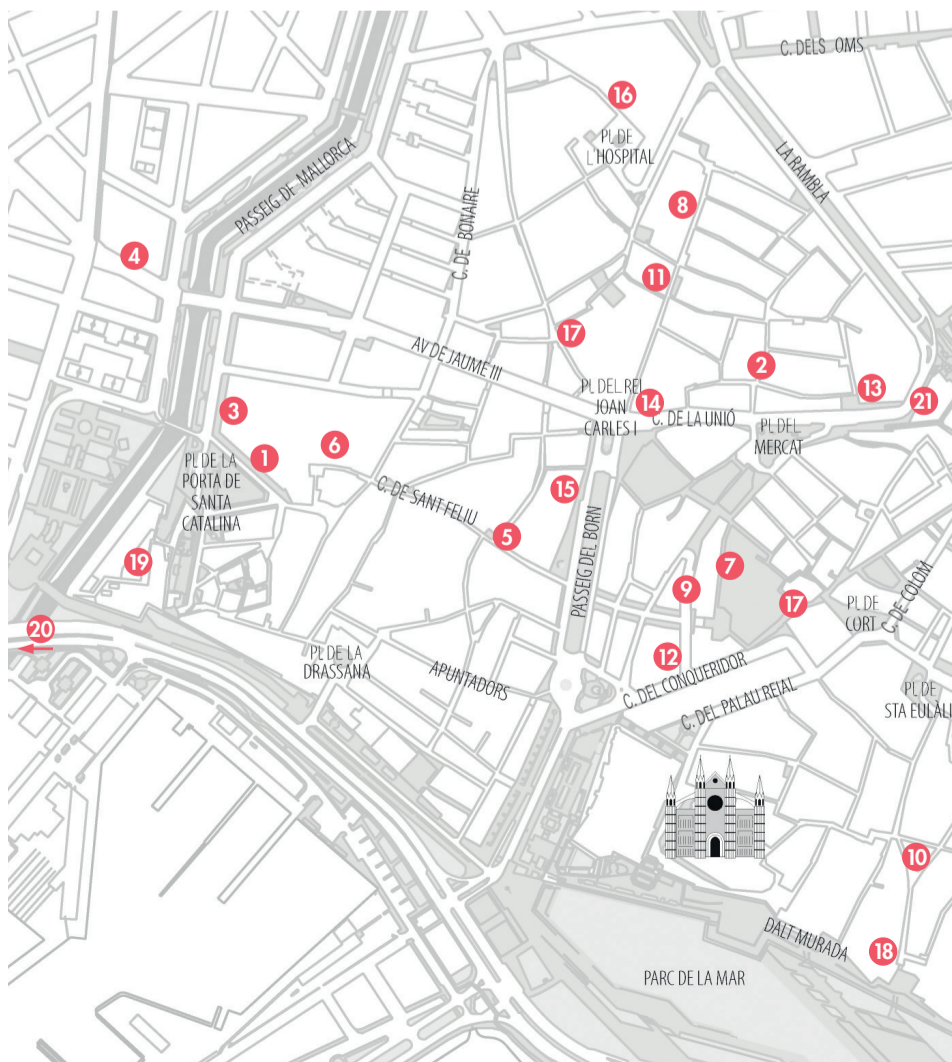

Més informació a:
<http://www.mobipalma.mobi>

1. ABA ART LAB	13. CAIXAFORUM PALMA
2. ADDAYA CENTRE D'ART CONTEMPORANI	14. CAN BALAGUER
3. GALERIA FRAN REUS	15. CASAL SOLLERIC
4. GALERIA HORRACH MOYÀ	16. CENTRE CULTURAL LA MISERICÒRDIA
5. KEWENIG PALMA	17. CENTRE CULTURAL "SANOSTRA"
6. GALERIA MAIOR PALMA	18. COAIB
7. GALERIA PELAIRES	19. ES BALUARD
8. GALERIA XAVIER FIOI	20. MIRÓ MALLORCA FUNDACIÓ
9. GALERIA K	21. TEATRE PRINCIPAL
10. 6A GALERIA D'ART	
11. PEP LLABRÉS ART CONTEMPORANI	
12. GABRIEL VANRELL-GALERIA D'ART